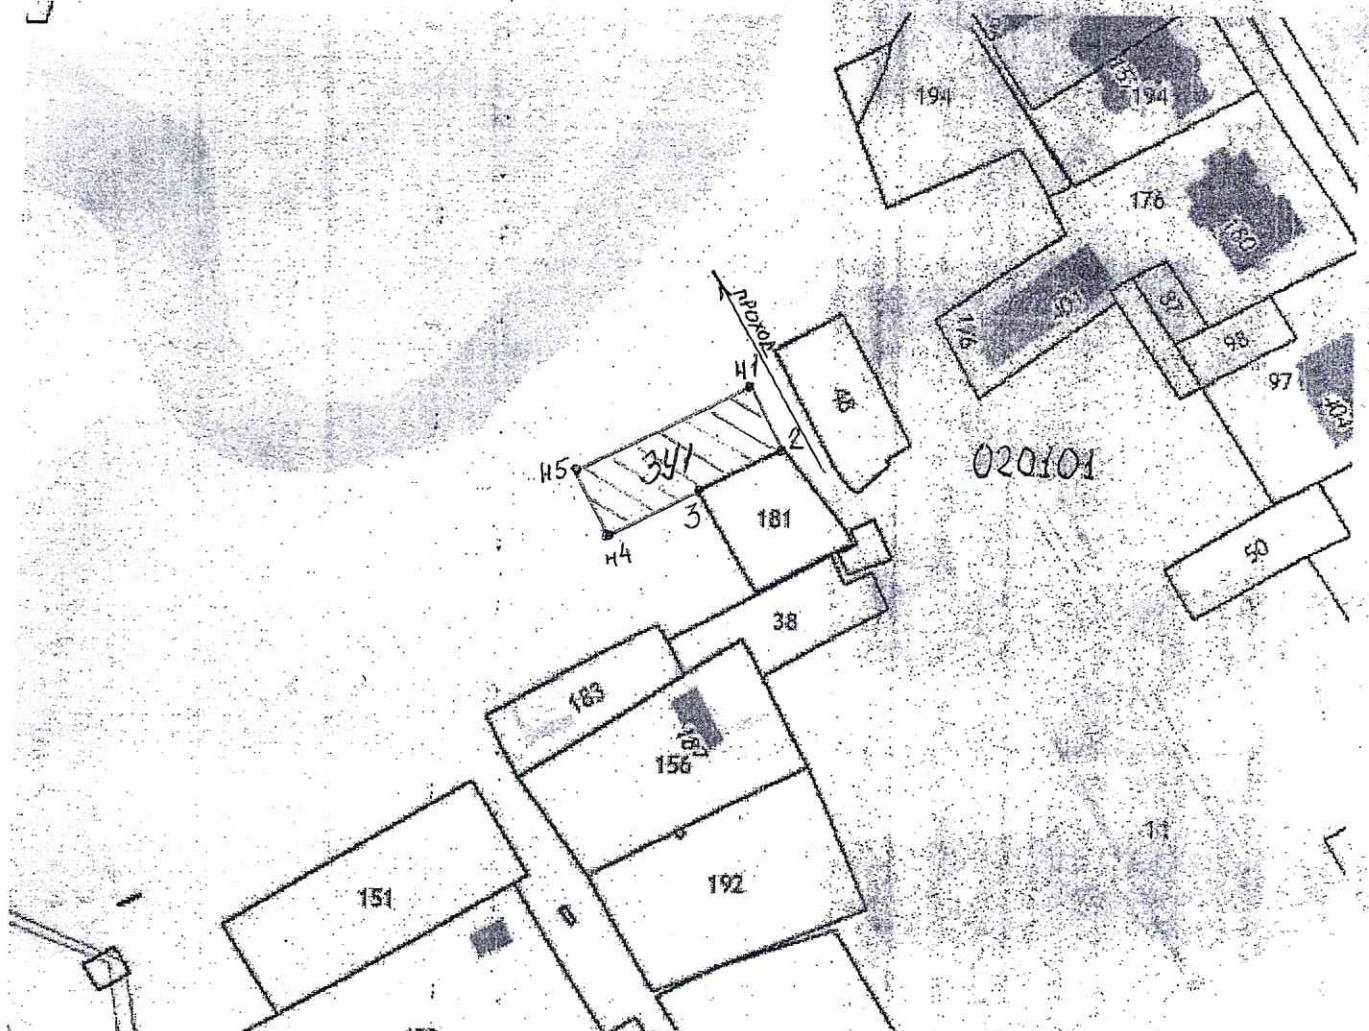

Утверждена
 Постановлением Администрации
 (исполнительно - распорядительного органа)
 МР «Город Людиново и Людиновский район»
 от _____ N _____

**Схема расположения земельного участка или земельных участков
 на кадастровом плане территории**

Условный номер земельного участка 40:28:020101:3У1
 Площадь земельного участка – 349 кв.м.
 Система координат : СК-40
 Масштаб 1: 1000

Обозначение характерных точек границы	Координаты, м	
	X	Y
н1	359965,33	1183051,06
2	359954,11	1183056,26
3	359947,58	1183042,87
н4	359941,61	1183030,64
н5	359952,23	1183025,25

Условные обозначения на обратной стороне